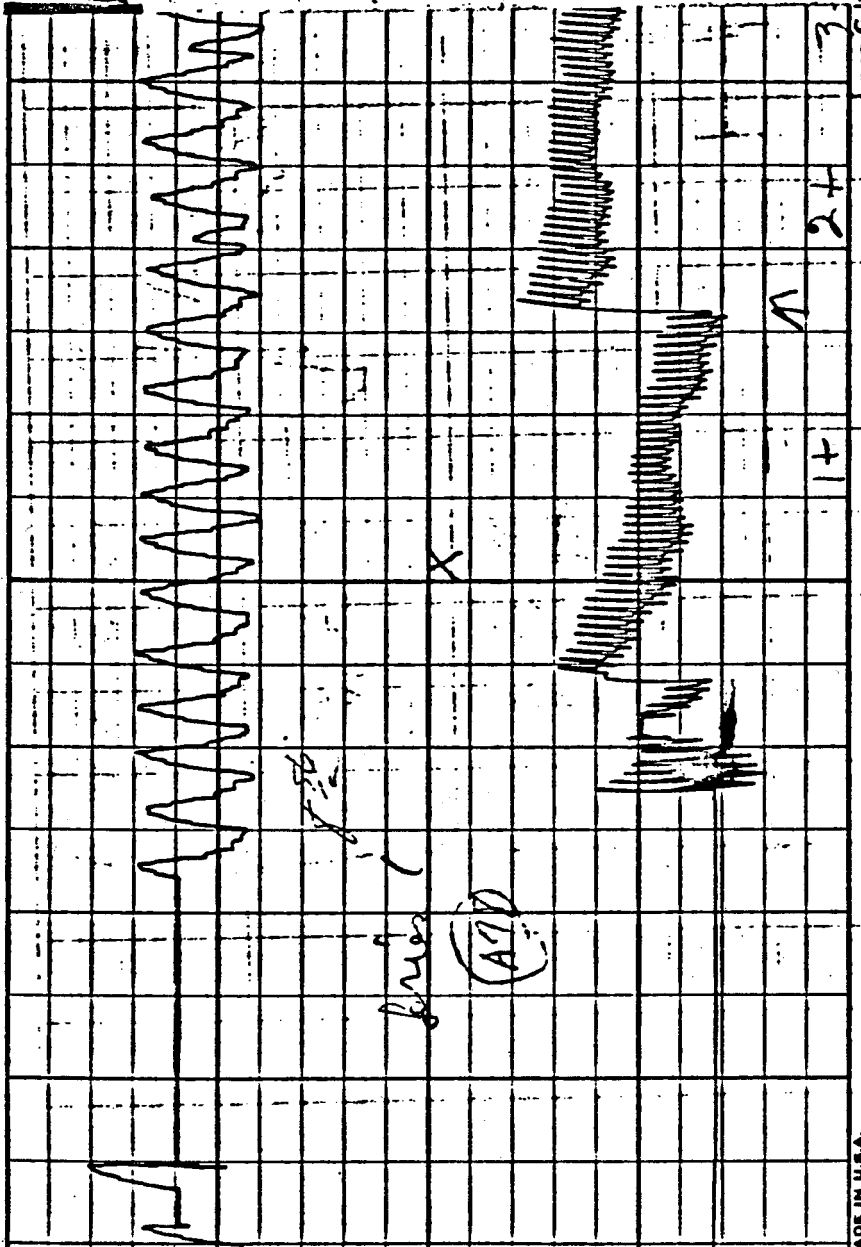

MADE IN U.S.A.

© 1968

U.S.A.