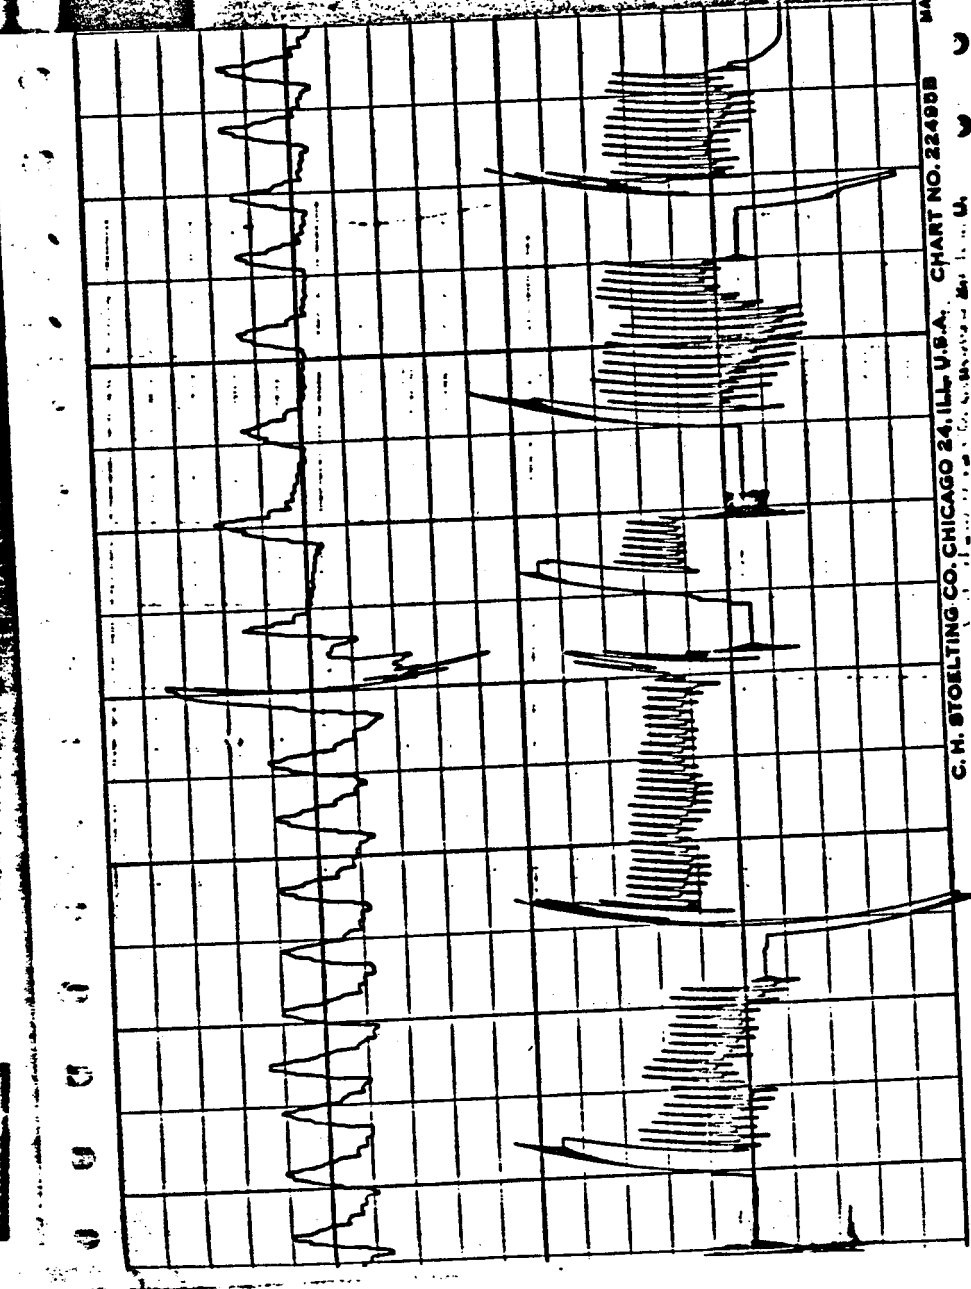

DL 100-10461

Alb. L. King, 10/2/61  
2-4-61  
for Mrs. Foster

SA P. J. Hall  
SA Paul J. [unclear]  
SA [unclear] C. [unclear]

G. H. STOEELING CO. CHICAGO 24, ILL. U.S.A. CHART NO. 2249B MADE IN U.S.A.

C. M. STOEHLING CO. CHICAGO 24, ILL., U.S.A. CHART NO. 22498B MA